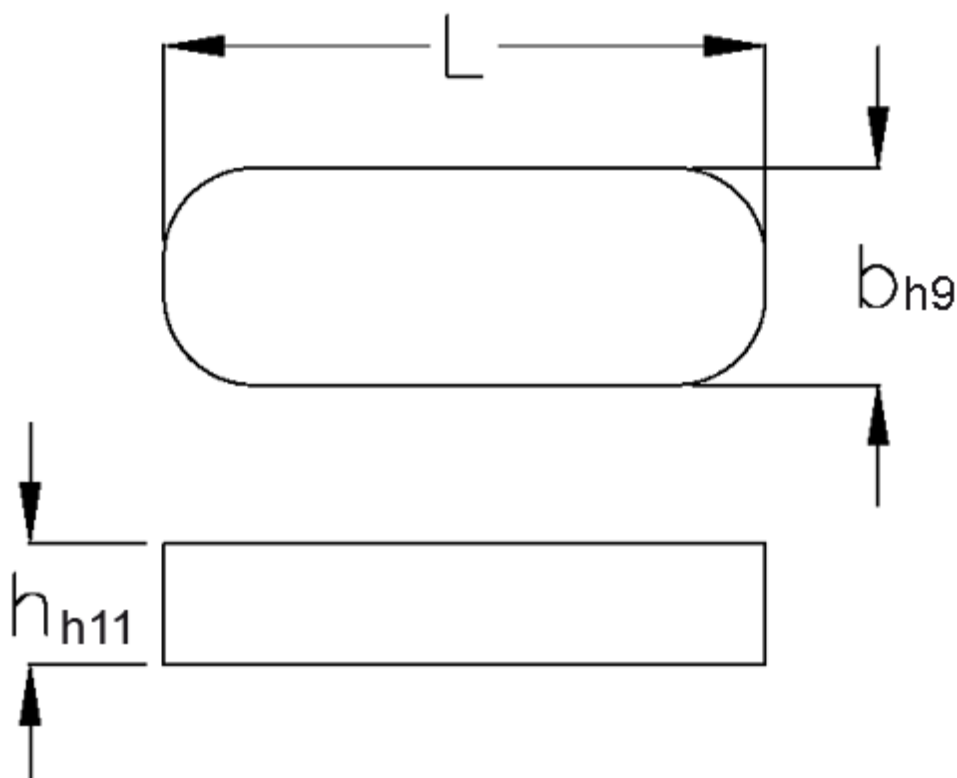

Varenummer: 09054022360
Beskrivelse: KLEE Pasfedre A 40x22x360 DIN 6885

Mål

b	= 40
h	= 22
L	= 360.0
Tolerance b	= 0.062
Tolerance h	= 0.130
Tolerance L	= -0,5